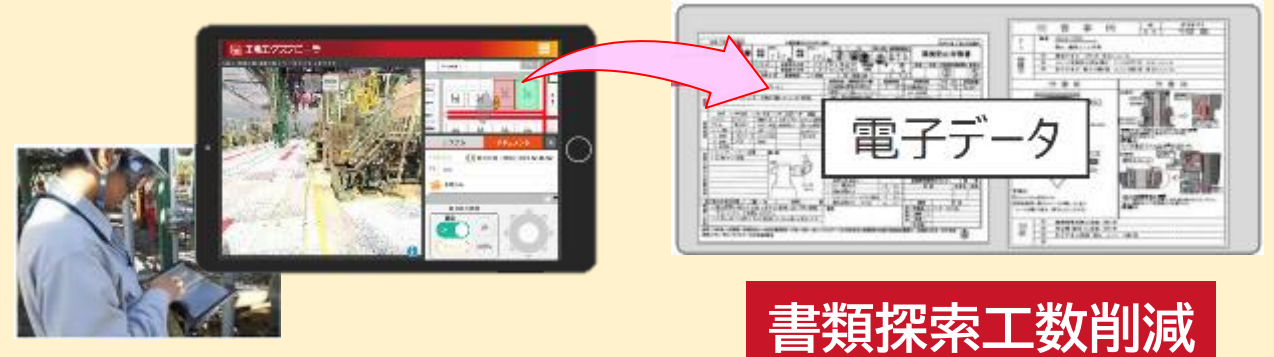

活用事例1) 保全ドキュメントの素早い引き出し